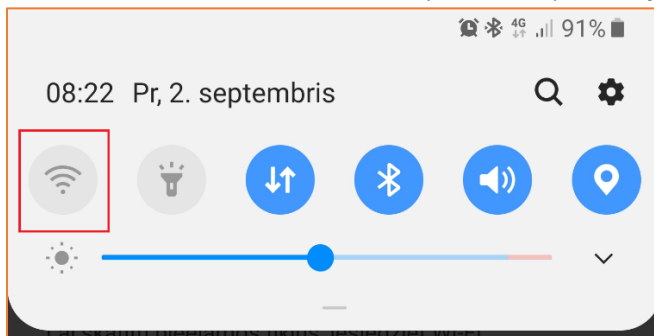

“Lite” bezvadu tīkla konfigurēšana Android ierīcēs

“Lite” bezvadu tīkls ir paredzēts LLU darbiniekiem un studentiem. Tā izmantošanai nepieciešams LLU IS konts! Jaunajiem studentiem lietotāja vārds un parole tika izsniegts noslēdzot studiju līgumu. Studentiem konts tiek izsniegts reizē ar Studiju līguma parakstīšanu, savukārt darbinieki kontu var saņemt Jelgavas pilī, 112. kabinetā no plkst. 9:00 līdz 16.00 (pusdienu pārtraukums no 12.00 līdz 13.00).

1. Ieslēdzam **WiFi**, paziņojumu panelī izvēloties bezvadu tīkla ikonu. Ja pieejamo bezvadu tīklu izvēlne neparādās automātiski, turam nospiestu WiFi ikonu vai atveram bezvadu tīkla sadaļu viedtālruna iestatījumos.