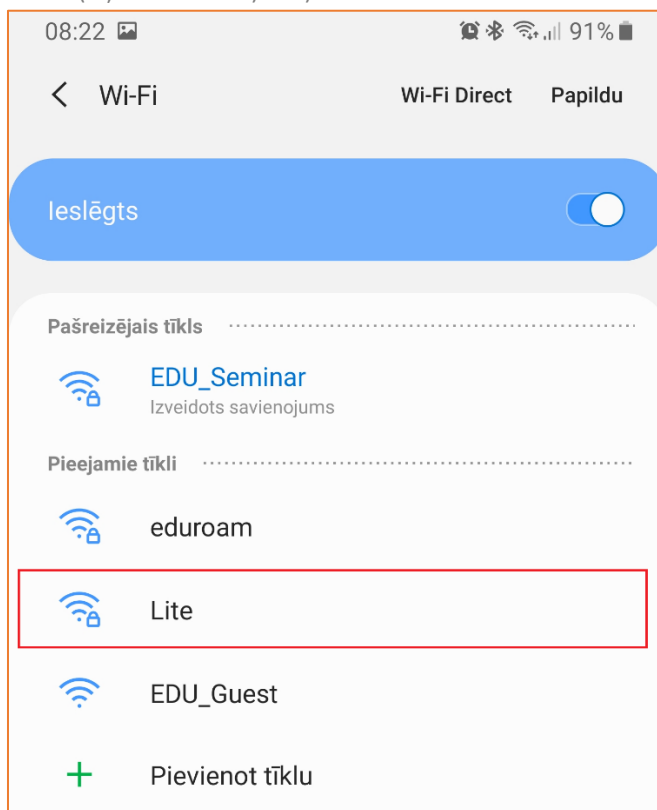

“Lite” bezvadu tīkla konfigurēšana Android ierīcēs

“Lite” bezvadu tīkls ir paredzēts LLU darbiniekiem un studentiem. Tā izmantošanai nepieciešams LLU IS konts! Jaunajiem studentiem lietotāja vārds un parole tika izsniegts noslēdzot studiju līgumu. Studentiem konts tiek izsniegts reizē ar Studiju līguma parakstīšanu, savukārt darbinieki kontu var saņemt Jelgavas pilī, 112. kabinetā no plkst. 9:00 līdz 16.00 (pusdienu pārtraukums no 12.00 līdz 13.00).

1. Ieslēdzam **WiFi**, paziņojumu panelī izvēloties bezvadu tīkla ikonu. Ja pieejamo bezvadu tīklu izvēlne neparādās automātiski, turam nospiestu WiFi ikonu vai atveram bezvadu tīkla sadaļu viedtālruna iestatījumos.

2. Atrrodam tīklu ar nosaukumu “**Lite**” un pieskaramies tam. “Lite” bezvadu tīkls ir pieejams lielākajā daļā LLU objektu (pils, fakultāšu ēkas, dienesta viesnīcas (izņemot 4. D.V.) u.c.).

Lietotāja saskarne katram viedtālrunu ražotājam ir nedaudz atšķirīga, taču iestatījumu atrašanās vieta un savienojuma izveides pamatprincipi paliek nemainīgi.