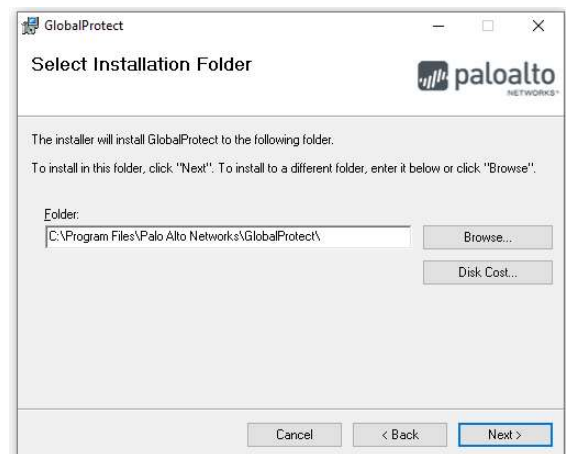

2. Spiežam pogu "Next". Ja nepieciešams varam mainīt programmas atrašanās vietu zem iespējas "Browse"